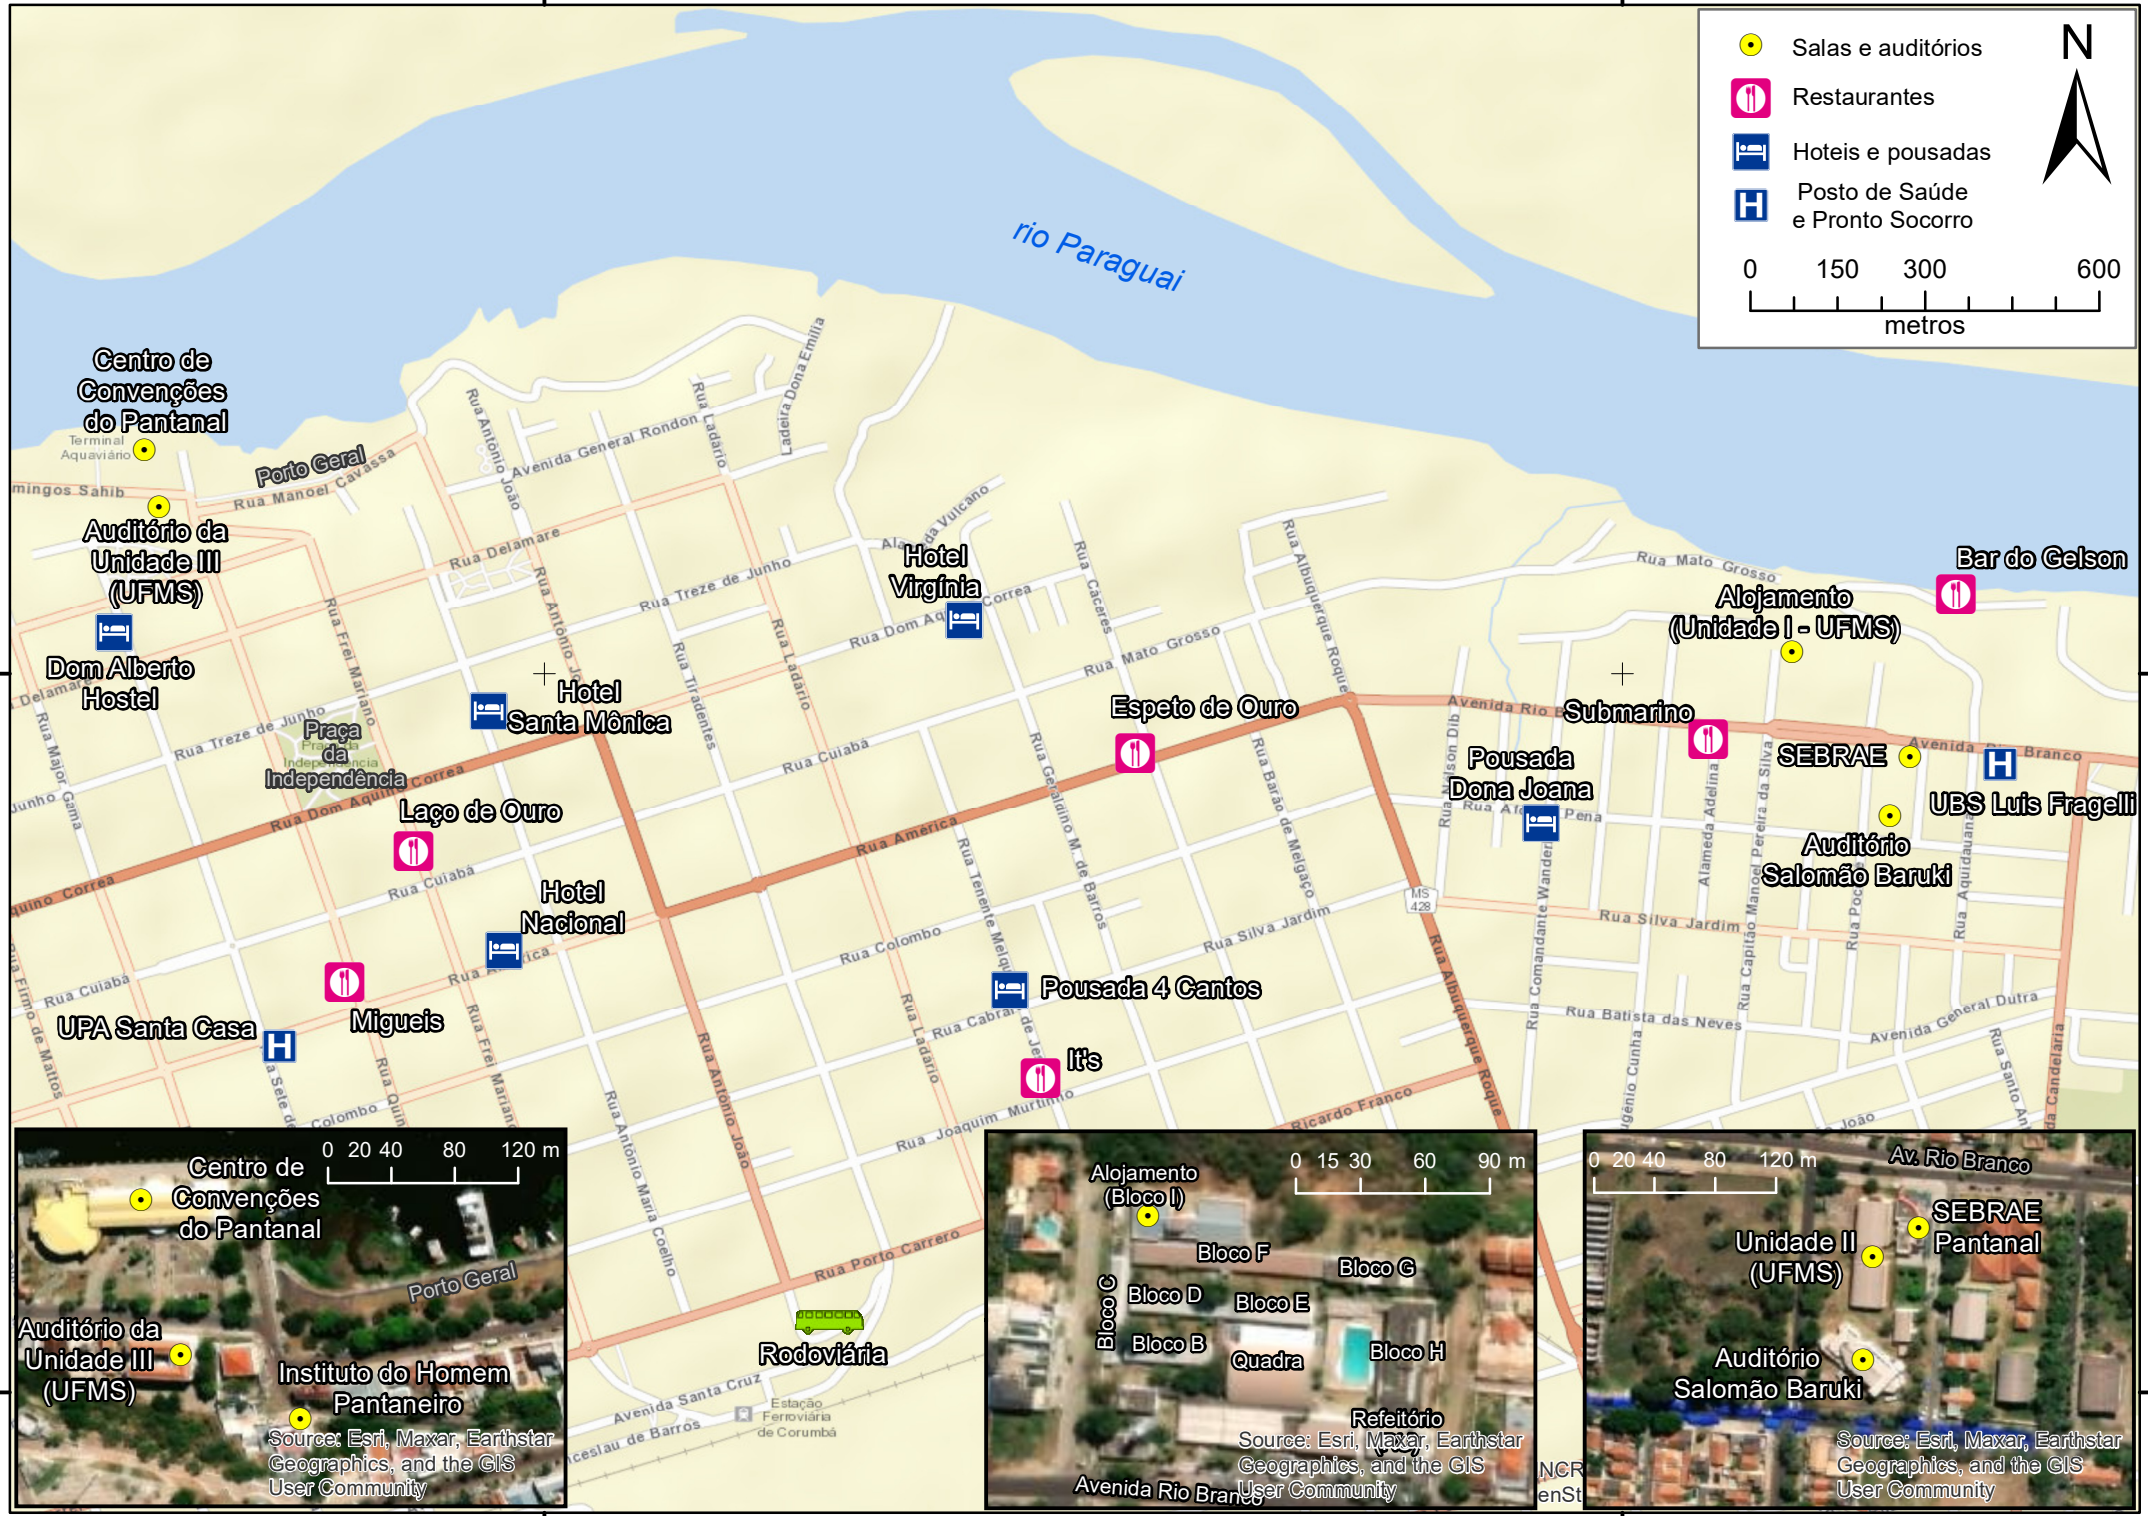

57°39'W

57°38'W

● Salas e auditórios
■ Restaurantes
■ Hotéis e pousadas
■ Posto de Saúde e Pronto Socorro

0 150 300 600 metros

19°S

19°S

19°0'40"S

19°0'40"S

57°39'W

57°38'W